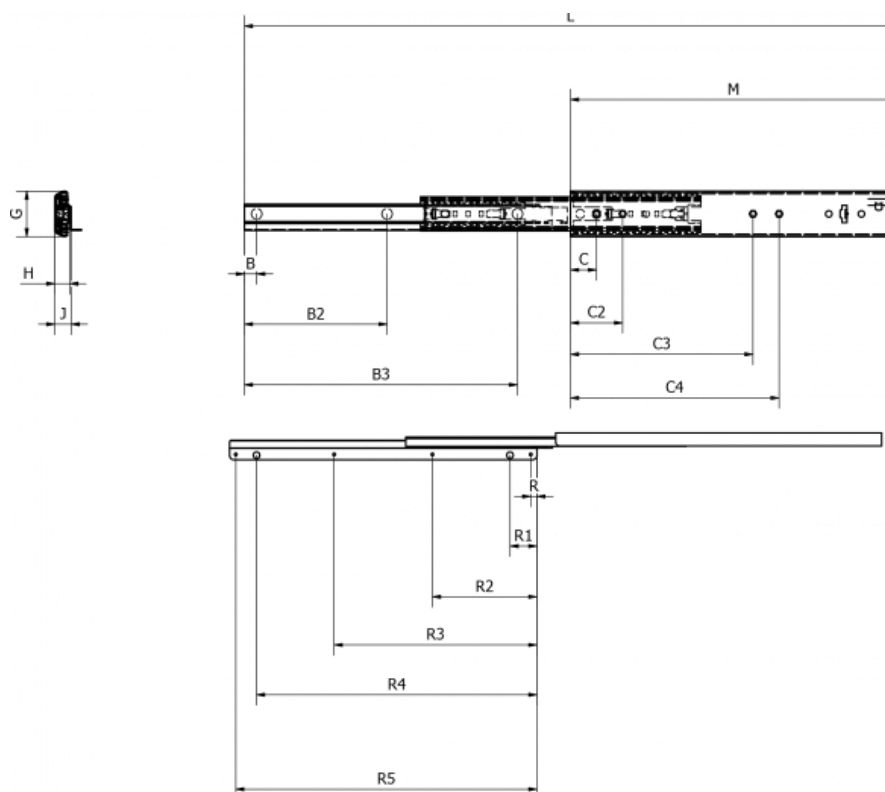

Varenummer: 11112S42

Beskrivelse: Thomas Regout skuffeskinne 11112S42 ULF HD E, 3led
indb.mål 350 mm / bæreevne 96 kg / udtræk 350 mm

Mål

A = 8.1	Bæreevne sidemonteret = 96	L = 700
A1 = 3.3	C = 32	M = 350
A2 = 8	C2 = 64	R = 7.5
A3 = 9	C3 = 192	R1 = 33
A4 = 6.5	C4 = 224	R2 = 111.5
B = 15	G = 55.8	R3 = 245.5
B2 = 150	H = 18.5	R4 = 294
B3 = 285	J = 20.2	R5 = 319.5